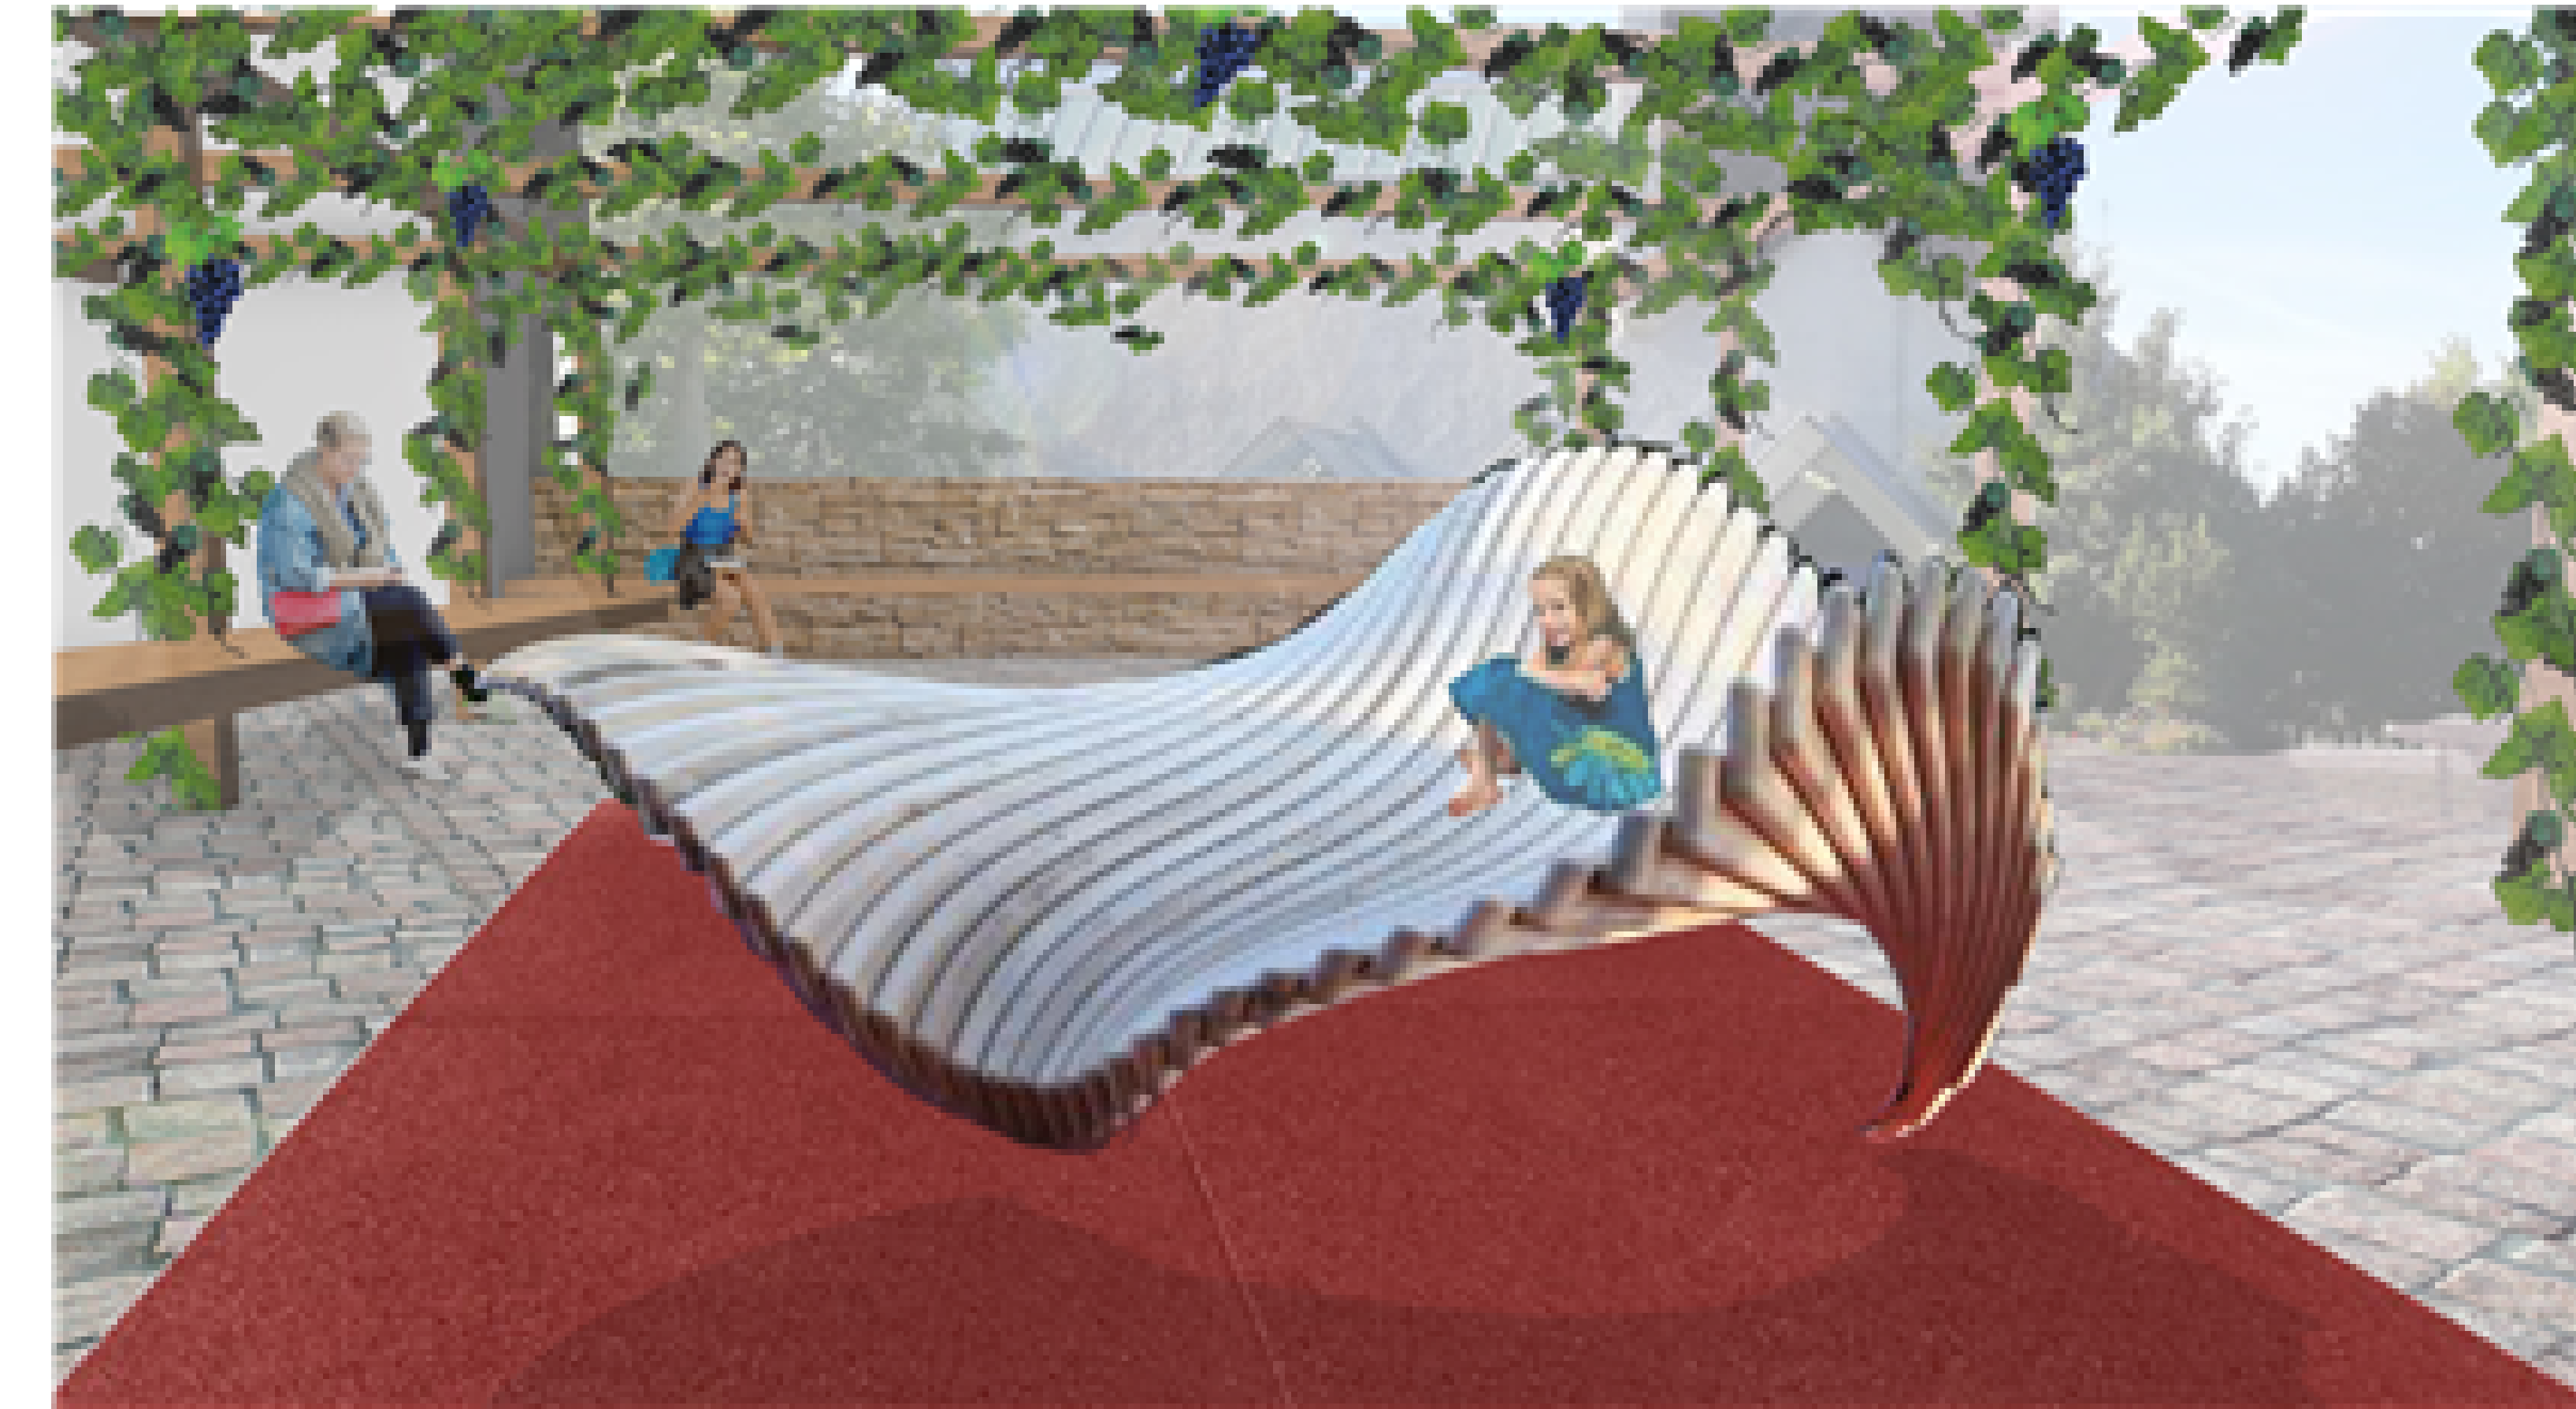

Regen lässt das Gras wachsen, Wein das Gespräch

Dorfplatz Oberwiesing

Vorprojekt 1:200

Gemeindeamt Oberwiesing | Linde Soder, Leon Chantian, Pascal Gollner
 Dozent: Prof. Andrea Cecco, Prof. Dr. Christoph Küller, Beatrice Prieth-Kloster, Roger Ansdorh
 Assistent: Jan Sackmann | Michael Gernbach
 Experte: Florian Glawatz
 Entwurf: 3. HS 2019/2020 | FH Hochschule für Technik, Regensburg / Abt. Landschaftsarchitektur

Visualisierung Bewegungselement

Schnitt B-B' 1:200

Schnitt A-A' 1:200

Visualisierung Dorfplatz

Referenzbilder Bepflanzung

Kirschenallee

Birne 'Conference'

Zwetschge 'Conquest'

Blauer Limberger x Cabernet Sauvignon

Referenzbilder Materialisierung

Pflasterstein bunt

Leuchtsleine

Wandverkleidung

3m Weinflasche an Hauptstrasse